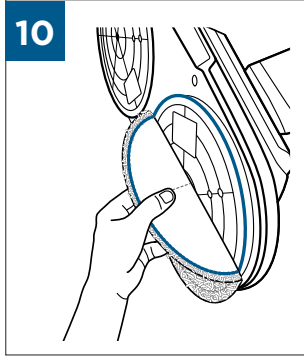

Bissell®

SPINWAVE™ CORDLESS

2240

| | |
|-----|----------------------------|
| EN | USER GUIDE |
| AR | مدىختس مل ا لى لى لى |
| BG | РЪКОВОДСТВО ЗА ПОТРЕБИТЕЛЯ |
| BS | KORISNIČKOM PRIRUČNIKU |
| CHS | 使用手册 |
| CHT | 使用指南 |
| CZ | UŽIVATELSKÁ PŘÍRUČKA |
| DE | BENUTZERHANDBUCH |
| DK | BRUGERVEJLEDNING |
| EL | ΟΔΗΓΟ ΧΡΗΣΗΣ |
| ES | GUÍA DEL USUARIO |
| ET | JUHENDIS |
| FI | KÄYTTÖOPAS |
| FR | MANUEL DE L'UTILISATEUR |
| HR | KORISNIČKI VODIČ |
| HE | מדריך לשימוש |
| HU | HASZNÁLATI ÚTMUTATÓ |
| IT | GUIDA PER L'UTENTE |
| KO | 사용 설명서 |
| LT | NAUDOTOJO VADOVE |
| LV | LIETOTĀJA ROKASGRĀMATĀ |
| MK | УПАТСТВО ЗА УПОТРЕБА |
| ML | PANDUAN PENGGUNA |
| NL | GEbruikersHANDLEIDING |
| NO | BRUKERVEILEDNING |
| PL | INSTRUKCJA OBSŁUGI |
| PT | MANUAL DE UTILIZAÇÃO |
| RO | GHID DE UTILIZARE |
| RU | РУКОВОДСТВО ПОЛЬЗОВАТЕЛЯ |
| SE | ANVÄNDARHANDBOK |
| SK | POUŽÍVATELSKÁ PŘÍRUČKA |
| SL | UPORABNIŠKEM PRIROČNIKU |
| SR | KORISNIČKOM UPUTSTVU |
| TA | பயன்பாட்டுக் கையேடு |
| TH | คู่มือผู้ใช้ |
| TR | KULLANICI KILAVUZU |

..... 3

..... 4-5

..... 6

..... 7-8

..... 9

..... 10

..... 11

| ⚡  | |
|---|---|
| BATTERY STATUS | LIGHT STATUS |
| 100% - 67% |  |
| 66% - 33% |  |
| 32% - 10% |  |
| > 10% |  |
| 0% |  |