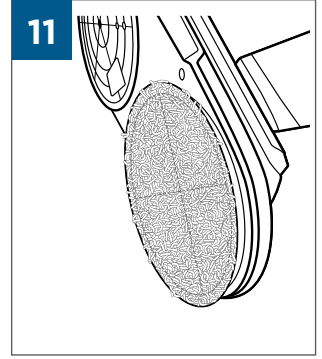

Bissell®

SPINWAVE™ CORDLESS

2240

| | |
|-----|----------------------------|
| EN | USER GUIDE |
| AR | مدىختس مل ا لى لى لى |
| BG | РЪКОВОДСТВО ЗА ПОТРЕБИТЕЛЯ |
| BS | KORISNIČKOM PRIRUČNIKU |
| CHS | 使用手册 |
| CHT | 使用指南 |
| CZ | UŽIVATELSKÁ PŘÍRUČKA |
| DE | BENUTZERHANDBUCH |
| DK | BRUGERVEJLEDNING |
| EL | ΟΔΗΓΟ ΧΡΗΣΗΣ |
| ES | GUÍA DEL USUARIO |
| ET | JUHENDIS |
| FI | KÄYTTÖOPAS |
| FR | MANUEL DE L'UTILISATEUR |
| HR | KORISNIČKI VODIČ |
| HE | מדריך לשימוש |
| HU | HASZNÁLATI ÚTMUTATÓ |
| IT | GUIDA PER L'UTENTE |
| KO | 사용 설명서 |
| LT | NAUDOTOJO VADOVE |
| LV | LIETOTĀJA ROKASGRĀMATĀ |
| MK | УПАТСТВО ЗА УПОТРЕБА |
| ML | PANDUAN PENGGUNA |
| NL | GEbruikersHANDLEIDING |
| NO | BRUKERVEILEDNING |
| PL | INSTRUKCJA OBSŁUGI |
| PT | MANUAL DE UTILIZAÇÃO |
| RO | GHID DE UTILIZARE |
| RU | РУКОВОДСТВО ПОЛЬЗОВАТЕЛЯ |
| SE | ANVÄNDARHANDBOK |
| SK | POUŽÍVATELSKÁ PŘÍRUČKA |
| SL | UPORABNIŠKEM PRIROČNIKU |
| SR | KORISNIČKOM UPUTSTVU |
| TA | பயன்பாட்டுக் கையேடு |
| TH | คู่มือผู้ใช้ |
| TR | KULLANICI KILAVUZU |

..... 3

..... 4-5

..... 6

..... 7-8

..... 9

..... 10

..... 11

| ⚡  | |
|---|---|
| BATTERY STATUS | LIGHT STATUS |
| 100% - 67% |  |
| 66% - 33% |  |
| 32% - 10% |  |
| > 10% |  |
| 0% |  |