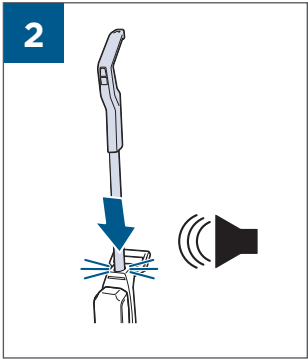

Bissell®

SPINWAVE™ CORDLESS

2240

| | |
|-----|----------------------------|
| EN | USER GUIDE |
| AR | مدىختس مل ا لى لى لى |
| BG | РЪКОВОДСТВО ЗА ПОТРЕБИТЕЛЯ |
| BS | KORISNIČKOM PRIRUČNIKU |
| CHS | 使用手册 |
| CHT | 使用指南 |
| CZ | UŽIVATELSKÁ PŘÍRUČKA |
| DE | BENUTZERHANDBUCH |
| DK | BRUGERVEJLEDNING |
| EL | ΟΔΗΓΟ ΧΡΗΣΗΣ |
| ES | GUÍA DEL USUARIO |
| ET | JUHENDIS |
| FI | KÄYTTÖOPAS |
| FR | MANUEL DE L'UTILISATEUR |
| HR | KORISNIČKI VODIČ |
| HE | מדריך לשימוש |
| HU | HASZNÁLATI ÚTMUTATÓ |
| IT | GUIDA PER L'UTENTE |
| KO | 사용 설명서 |
| LT | NAUDOTOJO VADOVE |
| LV | LIETOTĀJA ROKASGRĀMATĀ |
| MK | УПАТСТВО ЗА УПОТРЕБА |
| ML | PANDUAN PENGGUNA |
| NL | GEbruikersHANDLEIDING |
| NO | BRUKERVEILEDNING |
| PL | INSTRUKCJA OBSŁUGI |
| PT | MANUAL DE UTILIZAÇÃO |
| RO | GHID DE UTILIZARE |
| RU | РУКОВОДСТВО ПОЛЬЗОВАТЕЛЯ |
| SE | ANVÄNDARHANDBOK |
| SK | POUŽÍVATELSKÁ PŘÍRUČKA |
| SL | UPORABNIŠKEM PRIROČNIKU |
| SR | KORISNIČKOM UPUTSTVU |
| TA | பயன்பாட்டுக் கையேடு |
| TH | คู่มือผู้ใช้ |
| TR | KULLANICI KILAVUZU |

..... 3

..... 4-5

..... 6

..... 7-8

..... 9

..... 10

..... 11

| ⚡  | |
|---|---|
| BATTERY STATUS | LIGHT STATUS |
| 100% - 67% |  |
| 66% - 33% |  |
| 32% - 10% |  |
| > 10% |  |
| 0% |  |