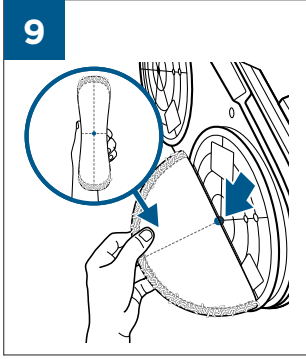

Bissell®

SPINWAVE™ CORDLESS

2240

| | |
|-----|----------------------------|
| EN | USER GUIDE |
| AR | مدىختس مل ا لى لى لى |
| BG | РЪКОВОДСТВО ЗА ПОТРЕБИТЕЛЯ |
| BS | KORISNIČKOM PRIRUČNIKU |
| CHS | 使用手册 |
| CHT | 使用指南 |
| CZ | UŽIVATELSKÁ PŘÍRUČKA |
| DE | BENUTZERHANDBUCH |
| DK | BRUGERVEJLEDNING |
| EL | ΟΔΗΓΟ ΧΡΗΣΗΣ |
| ES | GUÍA DEL USUARIO |
| ET | JUHENDIS |
| FI | KÄYTTÖOPAS |
| FR | MANUEL DE L'UTILISATEUR |
| HR | KORISNIČKI VODIČ |
| HE | מדריך לשימוש |
| HU | HASZNÁLATI ÚTMUTATÓ |
| IT | GUIDA PER L'UTENTE |
| KO | 사용 설명서 |
| LT | NAUDOTOJO VADOVE |
| LV | LIETOTĀJA ROKASGRĀMATĀ |
| MK | УПАТСТВО ЗА УПОТРЕБА |
| ML | PANDUAN PENGGUNA |
| NL | GEbruikersHANDLEIDING |
| NO | BRUKERVEILEDNING |
| PL | INSTRUKCJA OBSŁUGI |
| PT | MANUAL DE UTILIZAÇÃO |
| RO | GHID DE UTILIZARE |
| RU | РУКОВОДСТВО ПОЛЬЗОВАТЕЛЯ |
| SE | ANVÄNDARHANDBOK |
| SK | POUŽÍVATELSKÁ PŘÍRUČKA |
| SL | UPORABNIŠKEM PRIROČNIKU |
| SR | KORISNIČKOM UPUTSTVU |
| TA | பயன்பாட்டுக் கையேடு |
| TH | คู่มือผู้ใช้ |
| TR | KULLANICI KILAVUZU |

..... 3

..... 4-5

..... 6

..... 7-8

..... 9

..... 10

..... 11

| ⚡  | |
|---|---|
| BATTERY STATUS | LIGHT STATUS |
| 100% - 67% |  |
| 66% - 33% |  |
| 32% - 10% |  |
| > 10% |  |
| 0% |  |