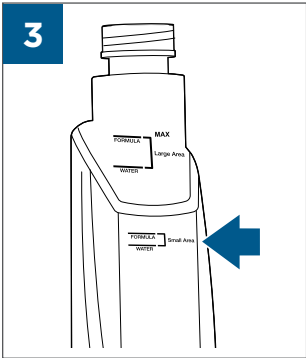

Bissell®

SPINWAVE™ CORDLESS

2240

| | |
|-----|----------------------------|
| EN | USER GUIDE |
| AR | مدىختس مل ا لى لى لى |
| BG | РЪКОВОДСТВО ЗА ПОТРЕБИТЕЛЯ |
| BS | KORISNIČKOM PRIRUČNIKU |
| CHS | 使用手册 |
| CHT | 使用指南 |
| CZ | UŽIVATELSKÁ PŘÍRUČKA |
| DE | BENUTZERHANDBUCH |
| DK | BRUGERVEJLEDNING |
| EL | ΟΔΗΓΟ ΧΡΗΣΗΣ |
| ES | GUÍA DEL USUARIO |
| ET | JUHENDIS |
| FI | KÄYTTÖOPAS |
| FR | MANUEL DE L'UTILISATEUR |
| HR | KORISNIČKI VODIČ |
| HE | מדריך לשימוש |
| HU | HASZNÁLATI ÚTMUTATÓ |
| IT | GUIDA PER L'UTENTE |
| KO | 사용 설명서 |
| LT | NAUDOTOJO VADOVE |
| LV | LIETOTĀJA ROKASGRĀMATĀ |
| MK | УПАТСТВО ЗА УПОТРЕБА |
| ML | PANDUAN PENGGUNA |
| NL | GEbruikersHANDLEIDING |
| NO | BRUKERVEILEDNING |
| PL | INSTRUKCJA OBSŁUGI |
| PT | MANUAL DE UTILIZAÇÃO |
| RO | GHID DE UTILIZARE |
| RU | РУКОВОДСТВО ПОЛЬЗОВАТЕЛЯ |
| SE | ANVÄNDARHANDBOK |
| SK | POUŽÍVATELSKÁ PŘÍRUČKA |
| SL | UPORABNIŠKEM PRIROČNIKU |
| SR | KORISNIČKOM UPUTSTVU |
| TA | பயன்பாட்டுக் கையேடு |
| TH | คู่มือผู้ใช้ |
| TR | KULLANICI KILAVUZU |

..... 3

..... 4-5

..... 6

..... 7-8

..... 9

..... 10

..... 11

| ⚡  | |
|---|---|
| BATTERY STATUS | LIGHT STATUS |
| 100% - 67% |  |
| 66% - 33% |  |
| 32% - 10% |  |
| > 10% |  |
| 0% |  |