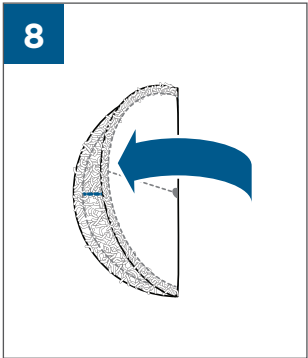

Bissell®

SPINWAVE™ CORDLESS

2240

| | |
|-----|----------------------------|
| EN | USER GUIDE |
| AR | مدىختس مل ا لى لى لى |
| BG | РЪКОВОДСТВО ЗА ПОТРЕБИТЕЛЯ |
| BS | KORISNIČKOM PRIRUČNIKU |
| CHS | 使用手册 |
| CHT | 使用指南 |
| CZ | UŽIVATELSKÁ PŘÍRUČKA |
| DE | BENUTZERHANDBUCH |
| DK | BRUGERVEJLEDNING |
| EL | ΟΔΗΓΟ ΧΡΗΣΗΣ |
| ES | GUÍA DEL USUARIO |
| ET | JUHENDIS |
| FI | KÄYTTÖOPAS |
| FR | MANUEL DE L'UTILISATEUR |
| HR | KORISNIČKI VODIČ |
| HE | מדריך לשימוש |
| HU | HASZNÁLATI ÚTMUTATÓ |
| IT | GUIDA PER L'UTENTE |
| KO | 사용 설명서 |
| LT | NAUDOTOJO VADOVE |
| LV | LIETOTĀJA ROKASGRĀMATĀ |
| MK | УПАТСТВО ЗА УПОТРЕБА |
| ML | PANDUAN PENGGUNA |
| NL | GEbruikersHANDLEIDING |
| NO | BRUKERVEILEDNING |
| PL | INSTRUKCJA OBSŁUGI |
| PT | MANUAL DE UTILIZAÇÃO |
| RO | GHID DE UTILIZARE |
| RU | РУКОВОДСТВО ПОЛЬЗОВАТЕЛЯ |
| SE | ANVÄNDARHANDBOK |
| SK | POUŽÍVATELSKÁ PŘÍRUČKA |
| SL | UPORABNIŠKEM PRIROČNIKU |
| SR | KORISNIČKOM UPUTSTVU |
| TA | பயன்பாட்டுக் கையேடு |
| TH | คู่มือผู้ใช้ |
| TR | KULLANICI KILAVUZU |

..... 3

..... 4-5

..... 6

..... 7-8

..... 9

..... 10

..... 11

| ⚡  | |
|---|---|
| BATTERY STATUS | LIGHT STATUS |
| 100% - 67% |  |
| 66% - 33% |  |
| 32% - 10% |  |
| > 10% |  |
| 0% |  |