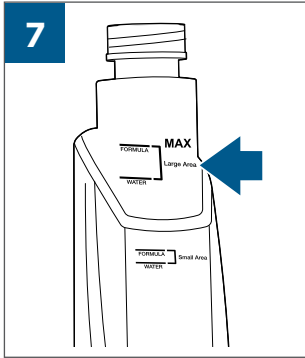

Bissell®

SPINWAVE™ CORDLESS

2240

| | |
|-----|----------------------------|
| EN | USER GUIDE |
| AR | مدىختس مل ا لى لى لى |
| BG | РЪКОВОДСТВО ЗА ПОТРЕБИТЕЛЯ |
| BS | KORISNIČKOM PRIRUČNIKU |
| CHS | 使用手册 |
| CHT | 使用指南 |
| CZ | UŽIVATELSKÁ PŘÍRUČKA |
| DE | BENUTZERHANDBUCH |
| DK | BRUGERVEJLEDNING |
| EL | ΟΔΗΓΟ ΧΡΗΣΗΣ |
| ES | GUÍA DEL USUARIO |
| ET | JUHENDIS |
| FI | KÄYTTÖOPAS |
| FR | MANUEL DE L'UTILISATEUR |
| HR | KORISNIČKI VODIČ |
| HE | מדריך לשימוש |
| HU | HASZNÁLATI ÚTMUTATÓ |
| IT | GUIDA PER L'UTENTE |
| KO | 사용 설명서 |
| LT | NAUDOTOJO VADOVE |
| LV | LIETOTĀJA ROKASGRĀMATĀ |
| MK | УПАТСТВО ЗА УПОТРЕБА |
| ML | PANDUAN PENGGUNA |
| NL | GEbruikersHANDLEIDING |
| NO | BRUKERVEILEDNING |
| PL | INSTRUKCJA OBSŁUGI |
| PT | MANUAL DE UTILIZAÇÃO |
| RO | GHID DE UTILIZARE |
| RU | РУКОВОДСТВО ПОЛЬЗОВАТЕЛЯ |
| SE | ANVÄNDARHANDBOK |
| SK | POUŽÍVATELSKÁ PŘÍRUČKA |
| SL | UPORABNIŠKEM PRIROČNIKU |
| SR | KORISNIČKOM UPUTSTVU |
| TA | பயன்பாட்டுக் கையேடு |
| TH | คู่มือผู้ใช้ |
| TR | KULLANICI KILAVUZU |

..... 3

..... 4-5

..... 6

..... 7-8

..... 9

..... 10

..... 11

| ⚡  | |
|---|---|
| BATTERY STATUS | LIGHT STATUS |
| 100% - 67% |  |
| 66% - 33% |  |
| 32% - 10% |  |
| > 10% |  |
| 0% |  |