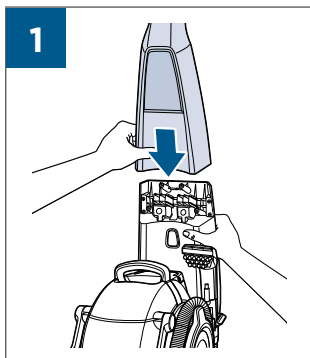

Bissell®

PROHEAT 2X LIFT-OFF POWERWASH LIFT-OFF

20726, 2072N

EN	USER GUIDE
AR	مدىستس مل لى لى
BG	РЪКОВОДСТВО ЗА ПОТРЕБИТЕЛЯ
BS	KORISNIČKOM PRIRUČNIKU
CHS	使用手册
CHT	使用指南
CZ	UŽIVATELSKÁ PŘÍRUČKA
DE	BENUTZERHANDBUCH
DK	BRUGERVEJLEDNING
EL	ΟΔΗΓΟ ΧΡΗΣΗΣ
ES	GUÍA DEL USUARIO
ET	JUHENDIS
FI	KÄYTTÖOPAS
FR	MANUEL DE L'UTILISATEUR
HR	KORISNIČKI VODIČ
HU	HASZNÁLATI ÚTMUTATÓ
IT	GUIDA PER L'UTENTE
KO	사용 설명서
LT	NAUDOTOJO VADOVE
LV	LIETOTĀJA ROKASGRĀMATĀ
MK	УПАТСТВО ЗА УПОТРЕБА
ML	PANDUAN PENGGUNA
NL	GEbruikersHANDLEIDING
NO	BRUKERVEILEDNING
PL	INSTRUKCJA OBSŁUGI
PT	MANUAL DE UTILIZAÇÃO
RO	GHID DE UTILIZARE
RU	РУКОВОДСТВО ПОЛЬЗОВАТЕЛЯ
SE	ANVÄNDARHANDBOK
SK	POUŽIVATELSKÁ PŘÍRUČKA
SL	UPORABNIŠKEM PRIROČNIKU
SR	KORISNIČKOM UPUTSTVU
TA	பயனரின் கையேடு
TH	คู่มือผู้ใช้
TR	KULLANICI KILAVUZU