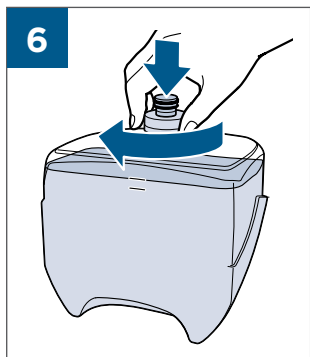

Bissell®

PROHEAT 2X LIFT-OFF POWERWASH LIFT-OFF

20726, 2072N

EN	USER GUIDE
AR	مدىستس مل لى لى
BG	РЪКОВОДСТВО ЗА ПОТРЕБИТЕЛЯ
BS	KORISNIČKOM PRIRUČNIKU
CHS	使用手册
CHT	使用指南
CZ	UŽIVATELSKÁ PŘÍRUČKA
DE	BENUTZERHANDBUCH
DK	BRUGERVEJLEDNING
EL	ΟΔΗΓΟ ΧΡΗΣΗΣ
ES	GUÍA DEL USUARIO
ET	JUHENDIS
FI	KÄYTTÖOPAS
FR	MANUEL DE L'UTILISATEUR
HR	KORISNIČKI VODIČ
HU	HASZNÁLATI ÚTMUTATÓ
IT	GUIDA PER L'UTENTE
KO	사용 설명서
LT	NAUDOTOJO VADOVE
LV	LIETOTĀJA ROKASGRĀMATĀ
MK	УПАТСТВО ЗА УПОТРЕБА
ML	PANDUAN PENGGUNA
NL	GEbruikersHANDLEIDING
NO	BRUKERVEILEDNING
PL	INSTRUKCJA OBSŁUGI
PT	MANUAL DE UTILIZAÇÃO
RO	GHID DE UTILIZARE
RU	РУКОВОДСТВО ПОЛЬЗОВАТЕЛЯ
SE	ANVÄNDARHANDBOK
SK	POUŽIVATELSKÁ PŘÍRUČKA
SL	UPORABNIŠKEM PRIROČNIKU
SR	KORISNIČKOM UPUTSTVU
TA	பயனரின் கையேடு
TH	คู่มือผู้ใช้
TR	KULLANICI KILAVUZU