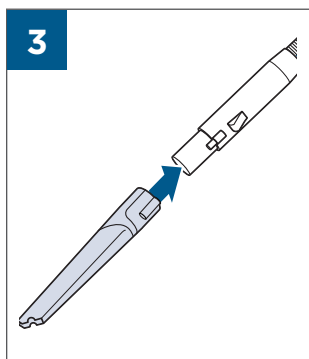

Bissell®

PROHEAT 2X LIFT-OFF POWERWASH LIFT-OFF

20726, 2072N

EN	USER GUIDE
AR	مدىستس مل لى لى
BG	РЪКОВОДСТВО ЗА ПОТРЕБИТЕЛЯ
BS	KORISNIČKOM PRIRUČNIKU
CHS	使用手册
CHT	使用指南
CZ	UŽIVATELSKÁ PŘÍRUČKA
DE	BENUTZERHANDBUCH
DK	BRUGERVEJLEDNING
EL	ΟΔΗΓΟ ΧΡΗΣΗΣ
ES	GUÍA DEL USUARIO
ET	JUHENDIS
FI	KÄYTTÖOPAS
FR	MANUEL DE L'UTILISATEUR
HR	KORISNIČKI VODIČ
HU	HASZNÁLATI ÚTMUTATÓ
IT	GUIDA PER L'UTENTE
KO	사용 설명서
LT	NAUDOTOJO VADOVE
LV	LIETOTĀJA ROKASGRĀMATĀ
MK	УПАТСТВО ЗА УПОТРЕБА
ML	PANDUAN PENGGUNA
NL	GEbruikersHANDLEIDING
NO	BRUKERVEILEDNING
PL	INSTRUKCJA OBSŁUGI
PT	MANUAL DE UTILIZAÇÃO
RO	GHID DE UTILIZARE
RU	РУКОВОДСТВО ПОЛЬЗОВАТЕЛЯ
SE	ANVÄNDARHANDBOK
SK	POUŽIVATELSKÁ PŘÍRUČKA
SL	UPORABNIŠKEM PRIROČNIKU
SR	KORISNIČKOM UPUTSTVU
TA	பயனரின் கையேடு
TH	คู่มือผู้ใช้
TR	KULLANICI KILAVUZU