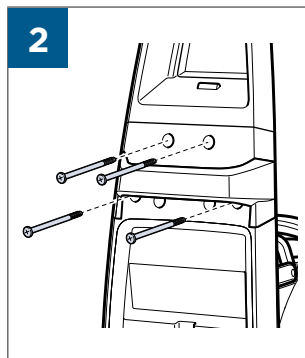

Bissell®

PROHEAT 2X LIFT-OFF POWERWASH LIFT-OFF

20726, 2072N

EN	USER GUIDE
AR	مدىستس مل لى لى
BG	РЪКОВОДСТВО ЗА ПОТРЕБИТЕЛЯ
BS	KORISNIČKOM PRIRUČNIKU
CHS	使用手册
CHT	使用指南
CZ	UŽIVATELSKÁ PŘÍRUČKA
DE	BENUTZERHANDBUCH
DK	BRUGERVEJLEDNING
EL	ΟΔΗΓΟ ΧΡΗΣΗΣ
ES	GUÍA DEL USUARIO
ET	JUHENDIS
FI	KÄYTTÖOPAS
FR	MANUEL DE L'UTILISATEUR
HR	KORISNIČKI VODIČ
HU	HASZNÁLATI ÚTMUTATÓ
IT	GUIDA PER L'UTENTE
KO	사용 설명서
LT	NAUDOTOJO VADOVE
LV	LIETOTĀJA ROKASGRĀMATĀ
MK	УПАТСТВО ЗА УПОТРЕБА
ML	PANDUAN PENGGUNA
NL	GEbruikersHANDLEIDING
NO	BRUKERVEILEDNING
PL	INSTRUKCJA OBSŁUGI
PT	MANUAL DE UTILIZAÇÃO
RO	GHID DE UTILIZARE
RU	РУКОВОДСТВО ПОЛЬЗОВАТЕЛЯ
SE	ANVÄNDARHANDBOK
SK	POUŽIVATELSKÁ PŘÍRUČKA
SL	UPORABNIŠKEM PRIROČNIKU
SR	KORISNIČKOM UPUTSTVU
TA	பயனரின் கையேடு
TH	คู่มือผู้ใช้
TR	KULLANICI KILAVUZU