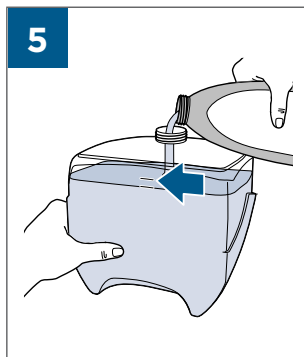

Bissell®

PROHEAT 2X LIFT-OFF POWERWASH LIFT-OFF

20726, 2072N

EN	USER GUIDE
AR	مدىستس مل لى لى
BG	РЪКОВОДСТВО ЗА ПОТРЕБИТЕЛЯ
BS	KORISNIČKOM PRIRUČNIKU
CHS	使用手册
CHT	使用指南
CZ	UŽIVATELSKÁ PŘÍRUČKA
DE	BENUTZERHANDBUCH
DK	BRUGERVEJLEDNING
EL	ΟΔΗΓΟ ΧΡΗΣΗΣ
ES	GUÍA DEL USUARIO
ET	JUHENDIS
FI	KÄYTTÖOPAS
FR	MANUEL DE L'UTILISATEUR
HR	KORISNIČKI VODIČ
HU	HASZNÁLATI ÚTMUTATÓ
IT	GUIDA PER L'UTENTE
KO	사용 설명서
LT	NAUDOTOJO VADOVE
LV	LIETOTĀJA ROKASGRĀMATĀ
MK	УПАТСТВО ЗА УПОТРЕБА
ML	PANDUAN PENGGUNA
NL	GEbruikersHANDLEIDING
NO	BRUKERVEILEDNING
PL	INSTRUKCJA OBSŁUGI
PT	MANUAL DE UTILIZAÇÃO
RO	GHID DE UTILIZARE
RU	РУКОВОДСТВО ПОЛЬЗОВАТЕЛЯ
SE	ANVÄNDARHANDBOK
SK	POUŽIVATELSKÁ PŘÍRUČKA
SL	UPORABNIŠKEM PRIROČNIKU
SR	KORISNIČKOM UPUTSTVU
TA	பயனரின் கையேடு
TH	คู่มือผู้ใช้
TR	KULLANICI KILAVUZU