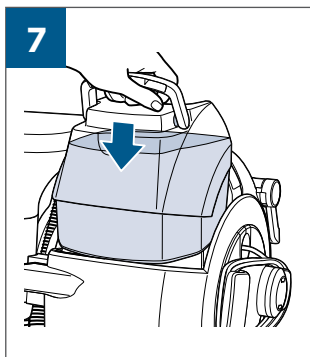

Bissell®

PROHEAT 2X LIFT-OFF POWERWASH LIFT-OFF

20726, 2072N

EN	USER GUIDE
AR	مدىستس مل لى لى
BG	РЪКОВОДСТВО ЗА ПОТРЕБИТЕЛЯ
BS	KORISNIČKOM PRIRUČNIKU
CHS	使用手册
CHT	使用指南
CZ	UŽIVATELSKÁ PŘÍRUČKA
DE	BENUTZERHANDBUCH
DK	BRUGERVEJLEDNING
EL	ΟΔΗΓΟ ΧΡΗΣΗΣ
ES	GUÍA DEL USUARIO
ET	JUHENDIS
FI	KÄYTTÖOPAS
FR	MANUEL DE L'UTILISATEUR
HR	KORISNIČKI VODIČ
HU	HASZNÁLATI ÚTMUTATÓ
IT	GUIDA PER L'UTENTE
KO	사용 설명서
LT	NAUDOTOJO VADOVE
LV	LIETOTĀJA ROKASGRĀMATĀ
MK	УПАТСТВО ЗА УПОТРЕБА
ML	PANDUAN PENGGUNA
NL	GEbruikersHANDLEIDING
NO	BRUKERVEILEDNING
PL	INSTRUKCJA OBSŁUGI
PT	MANUAL DE UTILIZAÇÃO
RO	GHID DE UTILIZARE
RU	РУКОВОДСТВО ПОЛЬЗОВАТЕЛЯ
SE	ANVÄNDARHANDBOK
SK	POUŽIVATELSKÁ PŘÍRUČKA
SL	UPORABNIŠKEM PRIROČNIKU
SR	KORISNIČKOM UPUTSTVU
TA	பயனரின் கையேடு
TH	คู่มือผู้ใช้
TR	KULLANICI KILAVUZU