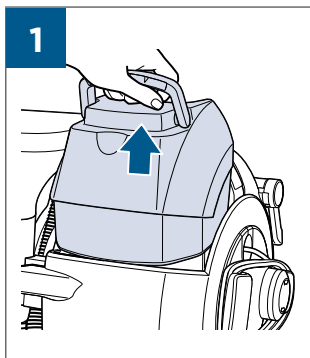

Bissell®

PROHEAT 2X LIFT-OFF POWERWASH LIFT-OFF

20726, 2072N

EN	USER GUIDE
AR	مدىستس مل لى لى
BG	РЪКОВОДСТВО ЗА ПОТРЕБИТЕЛЯ
BS	KORISNIČKOM PRIRUČNIKU
CHS	使用手册
CHT	使用指南
CZ	UŽIVATELSKÁ PŘÍRUČKA
DE	BENUTZERHANDBUCH
DK	BRUGERVEJLEDNING
EL	ΟΔΗΓΟ ΧΡΗΣΗΣ
ES	GUÍA DEL USUARIO
ET	JUHENDIS
FI	KÄYTTÖOPAS
FR	MANUEL DE L'UTILISATEUR
HR	KORISNIČKI VODIČ
HU	HASZNÁLATI ÚTMUTATÓ
IT	GUIDA PER L'UTENTE
KO	사용 설명서
LT	NAUDOTOJO VADOVE
LV	LIETOTĀJA ROKASGRĀMATĀ
MK	УПАТСТВО ЗА УПОТРЕБА
ML	PANDUAN PENGGUNA
NL	GEbruikersHANDLEIDING
NO	BRUKERVEILEDNING
PL	INSTRUKCJA OBSŁUGI
PT	MANUAL DE UTILIZAÇÃO
RO	GHID DE UTILIZARE
RU	РУКОВОДСТВО ПОЛЬЗОВАТЕЛЯ
SE	ANVÄNDARHANDBOK
SK	POUŽIVATELSKÁ PŘÍRUČKA
SL	UPORABNIŠKEM PRIROČNIKU
SR	KORISNIČKOM UPUTSTVU
TA	பயனரின் கையேடு
TH	คู่มือผู้ใช้
TR	KULLANICI KILAVUZU