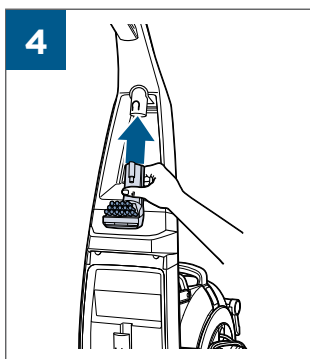

Bissell®

PROHEAT 2X LIFT-OFF POWERWASH LIFT-OFF

20726, 2072N

EN	USER GUIDE
AR	مدىستس مل لى لى
BG	РЪКОВОДСТВО ЗА ПОТРЕБИТЕЛЯ
BS	KORISNIČKOM PRIRUČNIKU
CHS	使用手册
CHT	使用指南
CZ	UŽIVATELSKÁ PŘÍRUČKA
DE	BENUTZERHANDBUCH
DK	BRUGERVEJLEDNING
EL	ΟΔΗΓΟ ΧΡΗΣΗΣ
ES	GUÍA DEL USUARIO
ET	JUHENDIS
FI	KÄYTTÖOPAS
FR	MANUEL DE L'UTILISATEUR
HR	KORISNIČKI VODIČ
HU	HASZNÁLATI ÚTMUTATÓ
IT	GUIDA PER L'UTENTE
KO	사용 설명서
LT	NAUDOTOJO VADOVE
LV	LIETOTĀJA ROKASGRĀMATĀ
MK	УПАТСТВО ЗА УПОТРЕБА
ML	PANDUAN PENGGUNA
NL	GEbruikersHANDLEIDING
NO	BRUKERVEILEDNING
PL	INSTRUKCJA OBSŁUGI
PT	MANUAL DE UTILIZAÇÃO
RO	GHID DE UTILIZARE
RU	РУКОВОДСТВО ПОЛЬЗОВАТЕЛЯ
SE	ANVÄNDARHANDBOK
SK	POUŽIVATELSKÁ PŘÍRUČKA
SL	UPORABNIŠKEM PRIROČNIKU
SR	KORISNIČKOM UPUTSTVU
TA	பயனரின் கையேடு
TH	คู่มือผู้ใช้
TR	KULLANICI KILAVUZU