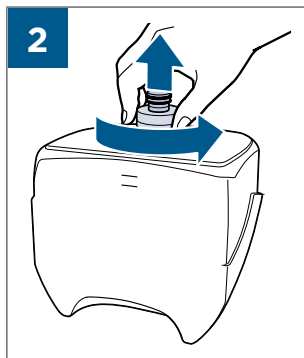

Bissell®

PROHEAT 2X LIFT-OFF POWERWASH LIFT-OFF

20726, 2072N

EN	USER GUIDE
AR	مدىستس مل لى لى
BG	РЪКОВОДСТВО ЗА ПОТРЕБИТЕЛЯ
BS	KORISNIČKOM PRIRUČNIKU
CHS	使用手册
CHT	使用指南
CZ	UŽIVATELSKÁ PŘÍRUČKA
DE	BENUTZERHANDBUCH
DK	BRUGERVEJLEDNING
EL	ΟΔΗΓΟ ΧΡΗΣΗΣ
ES	GUÍA DEL USUARIO
ET	JUHENDIS
FI	KÄYTTÖOPAS
FR	MANUEL DE L'UTILISATEUR
HR	KORISNIČKI VODIČ
HU	HASZNÁLATI ÚTMUTATÓ
IT	GUIDA PER L'UTENTE
KO	사용 설명서
LT	NAUDOTOJO VADOVE
LV	LIETOTĀJA ROKASGRĀMATĀ
MK	УПАТСТВО ЗА УПОТРЕБА
ML	PANDUAN PENGGUNA
NL	GEbruikersHANDLEIDING
NO	BRUKERVEILEDNING
PL	INSTRUKCJA OBSŁUGI
PT	MANUAL DE UTILIZAÇÃO
RO	GHID DE UTILIZARE
RU	РУКОВОДСТВО ПОЛЬЗОВАТЕЛЯ
SE	ANVÄNDARHANDBOK
SK	POUŽIVATELSKÁ PŘÍRUČKA
SL	UPORABNIŠKEM PRIROČNIKU
SR	KORISNIČKOM UPUTSTVU
TA	பயனரின் கையேடு
TH	คู่มือผู้ใช้
TR	KULLANICI KILAVUZU