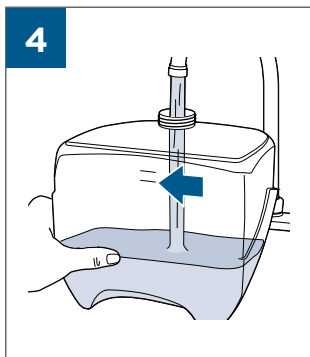

Bissell®

PROHEAT 2X LIFT-OFF POWERWASH LIFT-OFF

20726, 2072N

EN	USER GUIDE
AR	مدىستس مل لى لى
BG	РЪКОВОДСТВО ЗА ПОТРЕБИТЕЛЯ
BS	KORISNIČKOM PRIRUČNIKU
CHS	使用手册
CHT	使用指南
CZ	UŽIVATELSKÁ PŘÍRUČKA
DE	BENUTZERHANDBUCH
DK	BRUGERVEJLEDNING
EL	ΟΔΗΓΟ ΧΡΗΣΗΣ
ES	GUÍA DEL USUARIO
ET	JUHENDIS
FI	KÄYTTÖOPAS
FR	MANUEL DE L'UTILISATEUR
HR	KORISNIČKI VODIČ
HU	HASZNÁLATI ÚTMUTATÓ
IT	GUIDA PER L'UTENTE
KO	사용 설명서
LT	NAUDOTOJO VADOVE
LV	LIETOTĀJA ROKASGRĀMATĀ
MK	УПАТСТВО ЗА УПОТРЕБА
ML	PANDUAN PENGGUNA
NL	GEbruikersHANDLEIDING
NO	BRUKERVEILEDNING
PL	INSTRUKCJA OBSŁUGI
PT	MANUAL DE UTILIZAÇÃO
RO	GHID DE UTILIZARE
RU	РУКОВОДСТВО ПОЛЬЗОВАТЕЛЯ
SE	ANVÄNDARHANDBOK
SK	POUŽIVATELSKÁ PŘÍRUČKA
SL	UPORABNIŠKEM PRIROČNIKU
SR	KORISNIČKOM UPUTSTVU
TA	பயனரின் கையேடு
TH	คู่มือผู้ใช้
TR	KULLANICI KILAVUZU