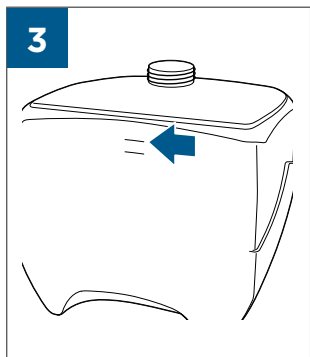

Bissell®

PROHEAT 2X LIFT-OFF POWERWASH LIFT-OFF

20726, 2072N

EN	USER GUIDE
AR	مدىستس مل لى لى
BG	РЪКОВОДСТВО ЗА ПОТРЕБИТЕЛЯ
BS	KORISNIČKOM PRIRUČNIKU
CHS	使用手册
CHT	使用指南
CZ	UŽIVATELSKÁ PŘÍRUČKA
DE	BENUTZERHANDBUCH
DK	BRUGERVEJLEDNING
EL	ΟΔΗΓΟ ΧΡΗΣΗΣ
ES	GUÍA DEL USUARIO
ET	JUHENDIS
FI	KÄYTTÖOPAS
FR	MANUEL DE L'UTILISATEUR
HR	KORISNIČKI VODIČ
HU	HASZNÁLATI ÚTMUTATÓ
IT	GUIDA PER L'UTENTE
KO	사용 설명서
LT	NAUDOTOJO VADOVE
LV	LIETOTĀJA ROKASGRĀMATĀ
MK	УПАТСТВО ЗА УПОТРЕБА
ML	PANDUAN PENGGUNA
NL	GEbruikersHANDLEIDING
NO	BRUKERVEILEDNING
PL	INSTRUKCJA OBSŁUGI
PT	MANUAL DE UTILIZAÇÃO
RO	GHID DE UTILIZARE
RU	РУКОВОДСТВО ПОЛЬЗОВАТЕЛЯ
SE	ANVÄNDARHANDBOK
SK	POUŽIVATELSKÁ PŘÍRUČKA
SL	UPORABNIŠKEM PRIROČNIKU
SR	KORISNIČKOM UPUTSTVU
TA	பயனரின் கையேடு
TH	คู่มือผู้ใช้
TR	KULLANICI KILAVUZU