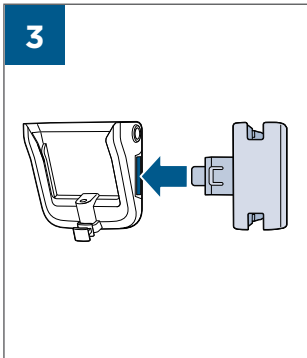

Bissell®

ICONpet CORDLESS VACUUM MODEL 2602S

EN USER GUIDE
AR مَدِخْتَسْ جَلَّال لِيْلِد
BG РЪКОВОДСТВО ЗА ПОТРЕБИТЕЛЯ
BS KORISNIČKOM PRIRUČNIKU
CHS 使用手册
CHT 使用指南
CZ UŽIVATELSKÁ PŘÍRUČKA
DE BENUTZERHANDBUCH
DK BRUGERVEJLEDNING
EL ΟΔΗΓΟ ΧΡΗΣΗΣ
ES GUÍA DEL USUARIO
ET JUHENDIS
FI KÄYTTÖOPAS
FR MANUEL DE L'UTILISATEUR
HR KORISNIČKI VODIČ
HU HASZNÁLATI ÚTMUTATÓ
IT GUIDA PER L'UTENTE
KO 사용 설명서
LT NAUDOTOJO VADOVE
LV LIETOTĀJA ROKASGRĀMATĀ
MK УПАТСТВО ЗА УПОТРЕБА
ML PANDUAN PENGGUNA
NL GEBRUIKERSHANDLEIDING
NO BRUKERVEILEDNING
PL INSTRUKCJA OBSŁUGI
PT MANUAL DE UTILIZAÇÃO
RO GHID DE UTILIZARE
RU РУКОВОДСТВО ПОЛЬЗОВАТЕЛЯ
SE ANVÄNDARHANDBOK
SK POUŽIVATELSKÁ PŘÍRUČKA
SL UPORABNIŠKEM PRIROČNIKU
SR KORISNIČKOM UPUTSTVU
TA புயனரின் கையேடு
TH คู่มือผู้ใช้
TR KULLANICI KILAVUZU

..... 3

..... 4

..... 5

..... 6

..... 7

..... 10

©2020 BISSELL Inc.
All rights reserved. Printed in China.
Part Number 16Z958 02/20
Visit our website at: global.BISSELL.com