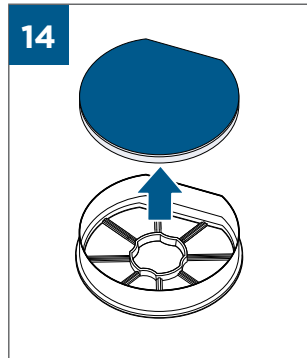

Bissell®

ICONpet CORDLESS VACUUM MODEL 2602S

EN USER GUIDE
AR مَدِخْتَسْ جَلَّال لِيْلِد
BG РЪКОВОДСТВО ЗА ПОТРЕБИТЕЛЯ
BS KORISNIČKOM PRIRUČNIKU
CHS 使用手册
CHT 使用指南
CZ UŽIVATELSKÁ PŘÍRUČKA
DE BENUTZERHANDBUCH
DK BRUGERVEJLEDNING
EL ΟΔΗΓΟ ΧΡΗΣΗΣ
ES GUÍA DEL USUARIO
ET JUHENDIS
FI KÄYTTÖOPAS
FR MANUEL DE L'UTILISATEUR
HR KORISNIČKI VODIČ
HU HASZNÁLATI ÚTMUTATÓ
IT GUIDA PER L'UTENTE
KO 사용 설명서
LT NAUDOTOJO VADOVE
LV LIETOTĀJA ROKASGRĀMATĀ
MK УПАТСТВО ЗА УПОТРЕБА
ML PANDUAN PENGGUNA
NL GEBRUIKERSHANDLEIDING
NO BRUKERVEILEDNING
PL INSTRUKCJA OBSŁUGI
PT MANUAL DE UTILIZAÇÃO
RO GHID DE UTILIZARE
RU РУКОВОДСТВО ПОЛЬЗОВАТЕЛЯ
SE ANVÄNDARHANDBOK
SK POUŽIVATELSKÁ PŘÍRUČKA
SL UPORABNIŠKEM PRIROČNIKU
SR KORISNIČKOM UPUTSTVU
TA புயனரின் கையேடு
TH คู่มือผู้ใช้
TR KULLANICI KILAVUZU

..... 3

..... 4

..... 5

..... 6

..... 7

..... 10

©2020 BISSELL Inc.
All rights reserved. Printed in China.
Part Number 16Z958 02/20
Visit our website at: global.BISSELL.com